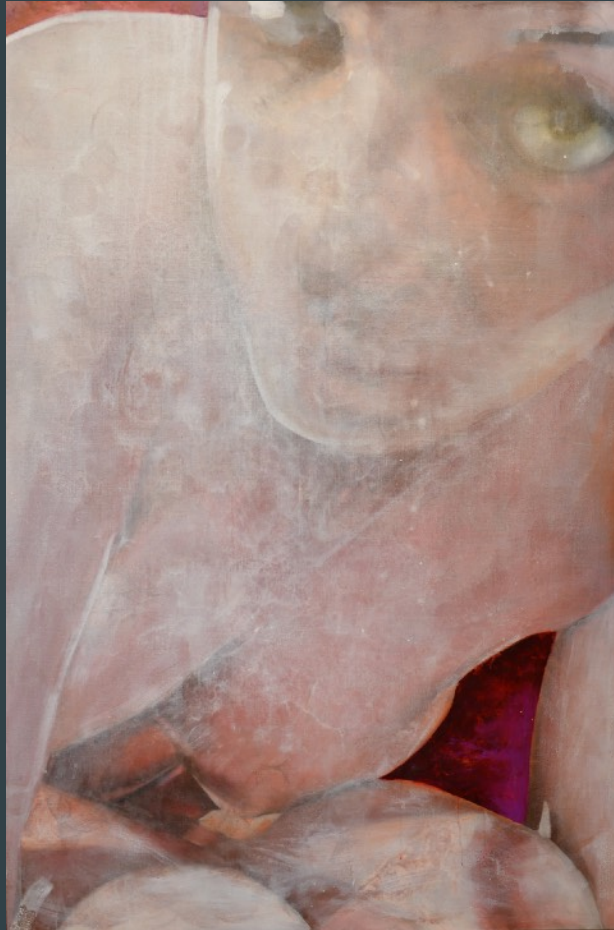

757 LOST
2015, Huile sur lin, 195x130