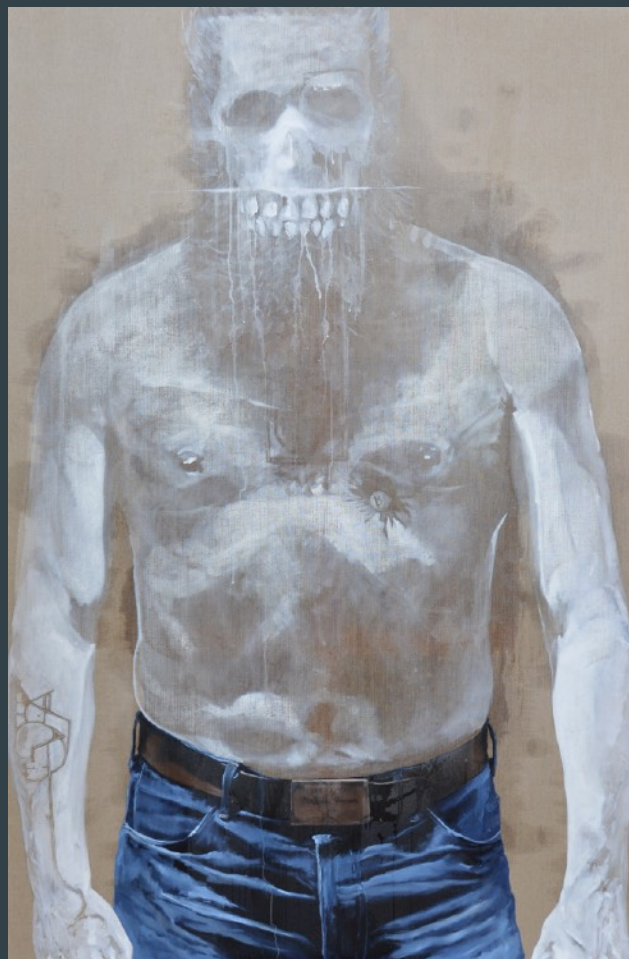

567 RETRO RENE
2012, Huile sur toile, 195x130