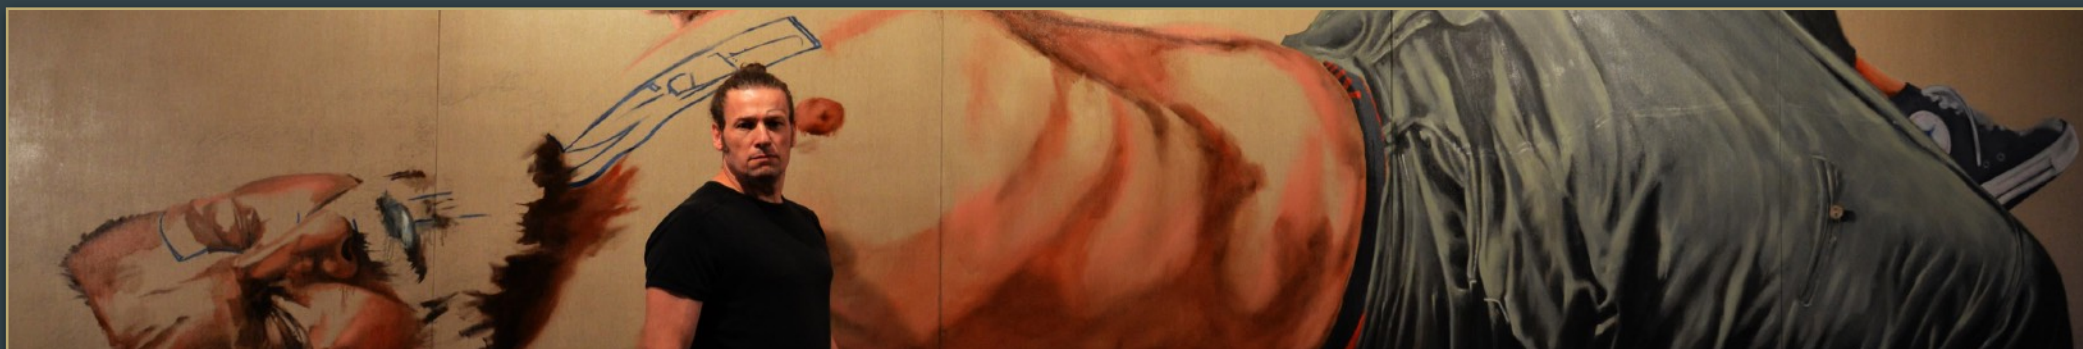

SEBASTIEN LAYRAL
ARTISTE PLASTICIEN

POTFOLIO

GRANDS FORMATS

« ... Un subtil contraste apparaît dans le travail de Sébastien Layral, le gigantisme des toiles et la carrure de l'homme côtoient une démarche non pas tournée sur la démonstration de force, mais vers l'être aux autres. Cet équilibre oeuvre dans le travail participatif qu'il propose et trace un sillon qui maintient le lien en créant une trace émotionnelle entre les différents supports ; de la toile à la peau à l'inscription mémorielle des participants. Ainsi, la brutalité de certaines peintures vient déborder du châssis pour venir s'inscrire dans les autres, et les autres en lui et inversement... Une oeuvre de la mise en relation qui travaille sur le champ des limites, la spatialisation de l'inscription, qu'elle soit physique ou psychique. L'homme-artiste arrive à convoquer un public qu'il rend acteur de son processus de création... »