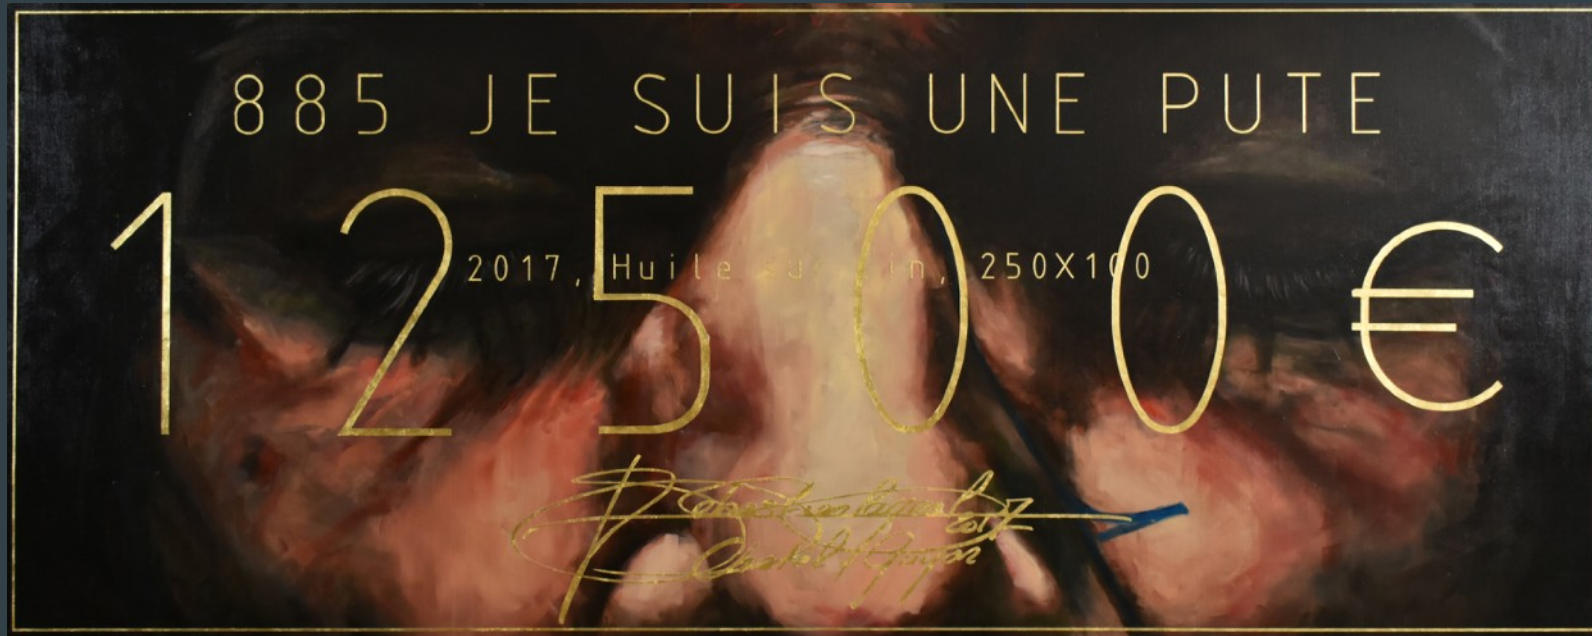

855 AVEC OUEDRAOGO
2016, Mixte sur lin, 400x250

Tu veux faire artiste layral? Tu baisseras ton pantalon!

566 RETRO BERNARD
2012, Huile sur toile, 400x250

758 LOST
2015, Huile sur lin, 300x200

756 LOST
2015, Huile sur lin, 250x200

738 DESIRE LAYRAL
2014, Huile sur lin, 250x200

577 INO ONI EMILIE & MATHIEU
2012, Huile sur lin, 250x200

829 JE SUIS UNE PUTE
2016, Or et Huile sur toile, 160x160

885 JE SUIS UNE PUTE
2017, Huile & Or sur lin, 100x250