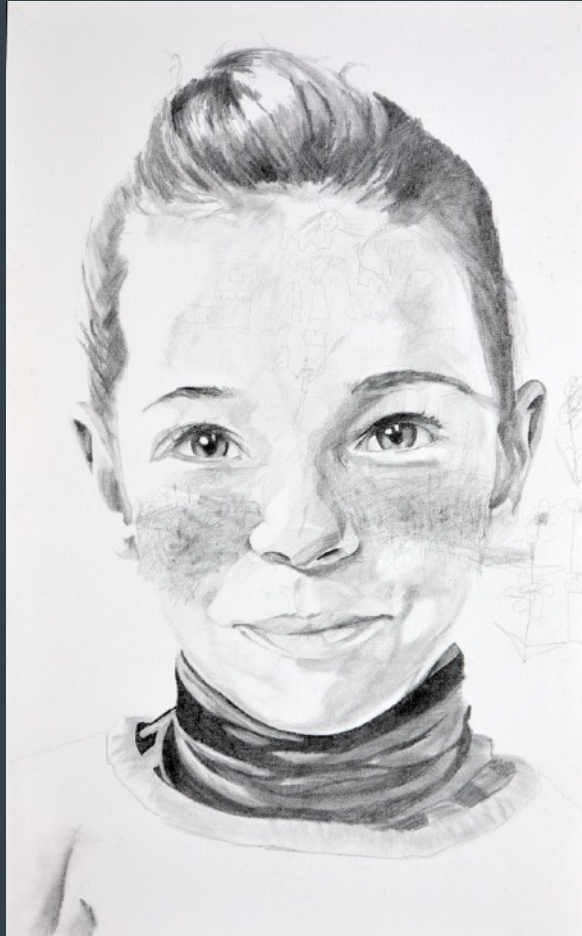

1104 moissoNB1
2021, huile sur lin, 125x270

*760 i love nervers LOST the way to paris on the future
2015, Tadoo, Or & Huile Acrylique sur lin Spectateurs, 200x160*

1142 loSt-It "monde a trois dimensions,"(p.17 Œuvre N°15/12000)
2023, huile sur bois encadrée, livre, Poliptyque, 165x210

994 DANS LE VENTRE DE LA PEINTURE CHATCHKO
2018, Livre & Huile sur Lin, 160x160

621 VANITE SOLINE
2013, Graphite & acrylique sur lin, 200x125

420 dOUTe
2008, Huile sur toile, 100x250

709 DESIRE CORALIE
2014, Huile sur lin, 195x130