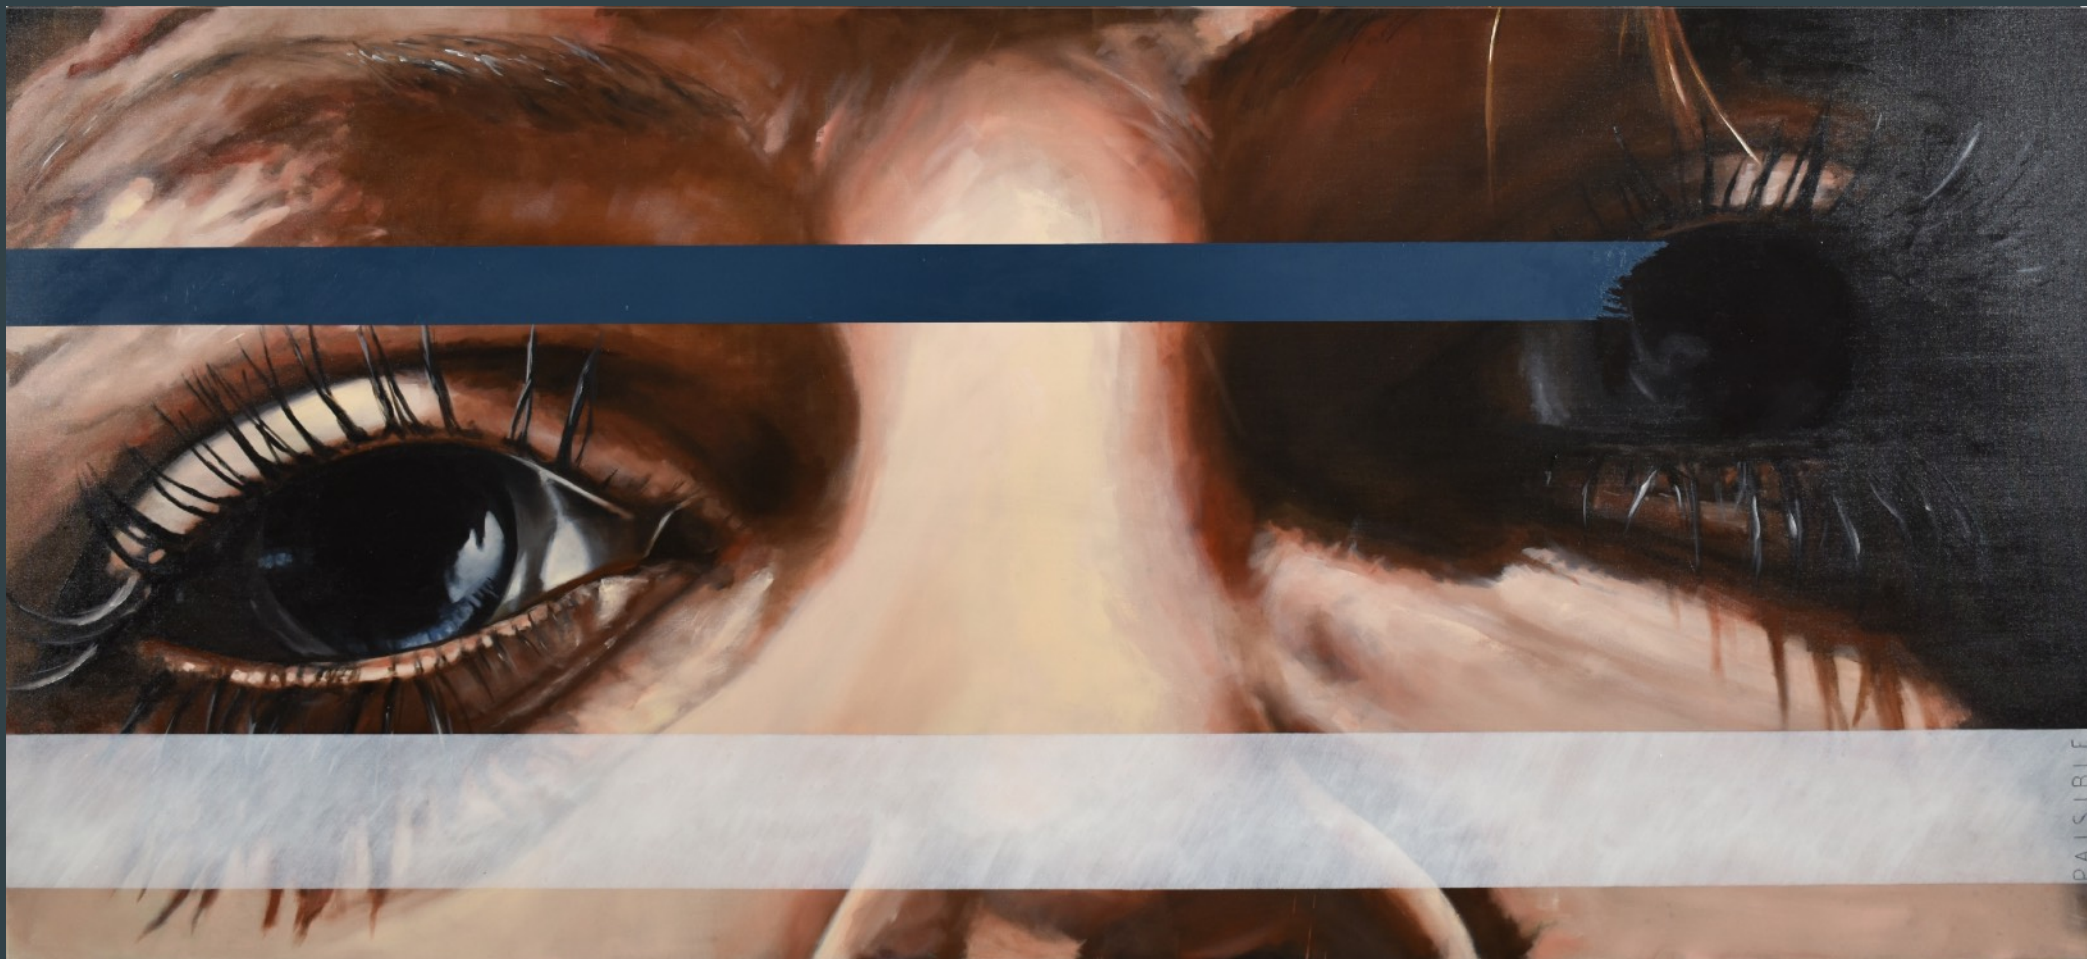

PAISIBLE

735 DESIRE CORALIE
2014, Huile sur lin, 125x270